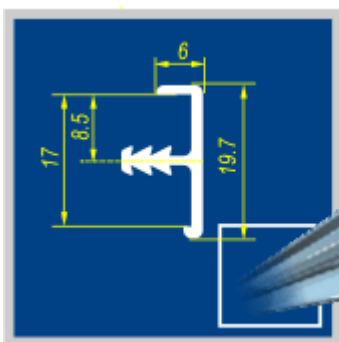

## Уважаемые клиенты и партнёры!

**ООО «Фирма АПТО» проводит акцию:  
«Самые ходовые профиля по самым низким  
ценам!»...**

**DR1-03** серебро матовый

**39руб/пог.м. - при заказе от 1500м**

**35руб/пог.м. - при заказе от 3000м**