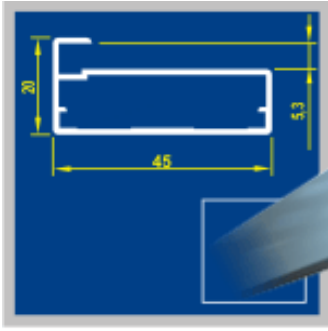

F1-33 серебро матовый

139руб/пог.м. - при заказе от 600м
124руб/пог.м. - при заказе от 1200м