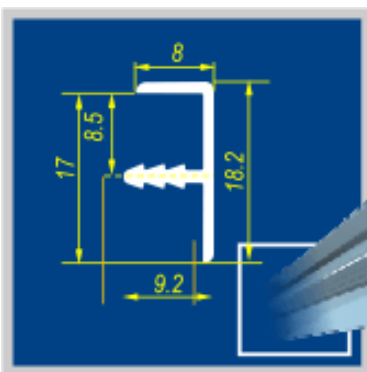

ДР1-07 серебро матовый

43руб/пог.м. - при заказе от 1500м
39руб/пог.м. - при заказе от 3000м