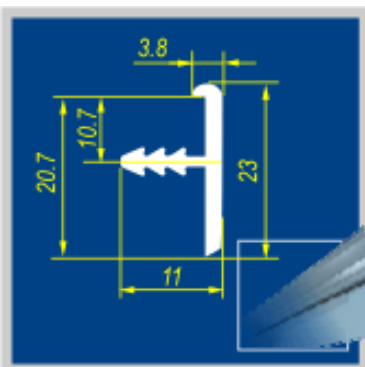

ДР-116 серебро матовый

59руб/пог.м. - при заказе от 1500м
54руб/пог.м. - при заказе от 3000м