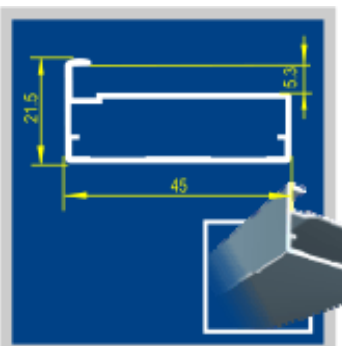

**DR1-06** серебро матовый

**48руб/пог.м. - при заказе от 1500м**

**43руб/пог.м. - при заказе от 3000м**

**F1-17** серебро матовый

**79руб/пог.м. - при заказе от 600м**

**70руб/пог.м. - при заказе от 1200м**