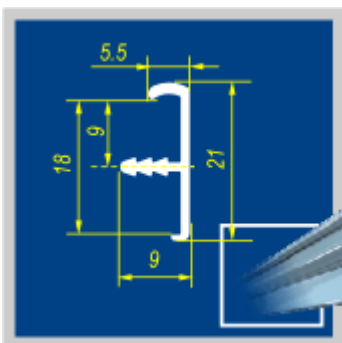

## Уважаемые клиенты и партнёры!

**ООО «Фирма АПТО» проводит акцию:  
«Самые ходовые профиля по самым низким  
ценам!»...**

**DR1-03** серебро матовый

**39руб/пог.м. - при заказе от 1500м**

**35руб/пог.м. - при заказе от 3000м**