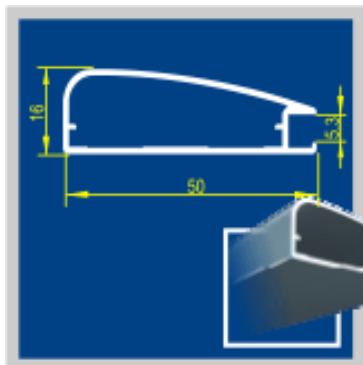

**DR1-09** серебро матовый

**44руб/пог.м. - при заказе от 1500м**

**39руб/пог.м. - при заказе от 3000м**

**F1-09** серебро матовый

**84руб/пог.м. - при заказе от 600м**

**78руб/пог.м. - при заказе от 1200м**